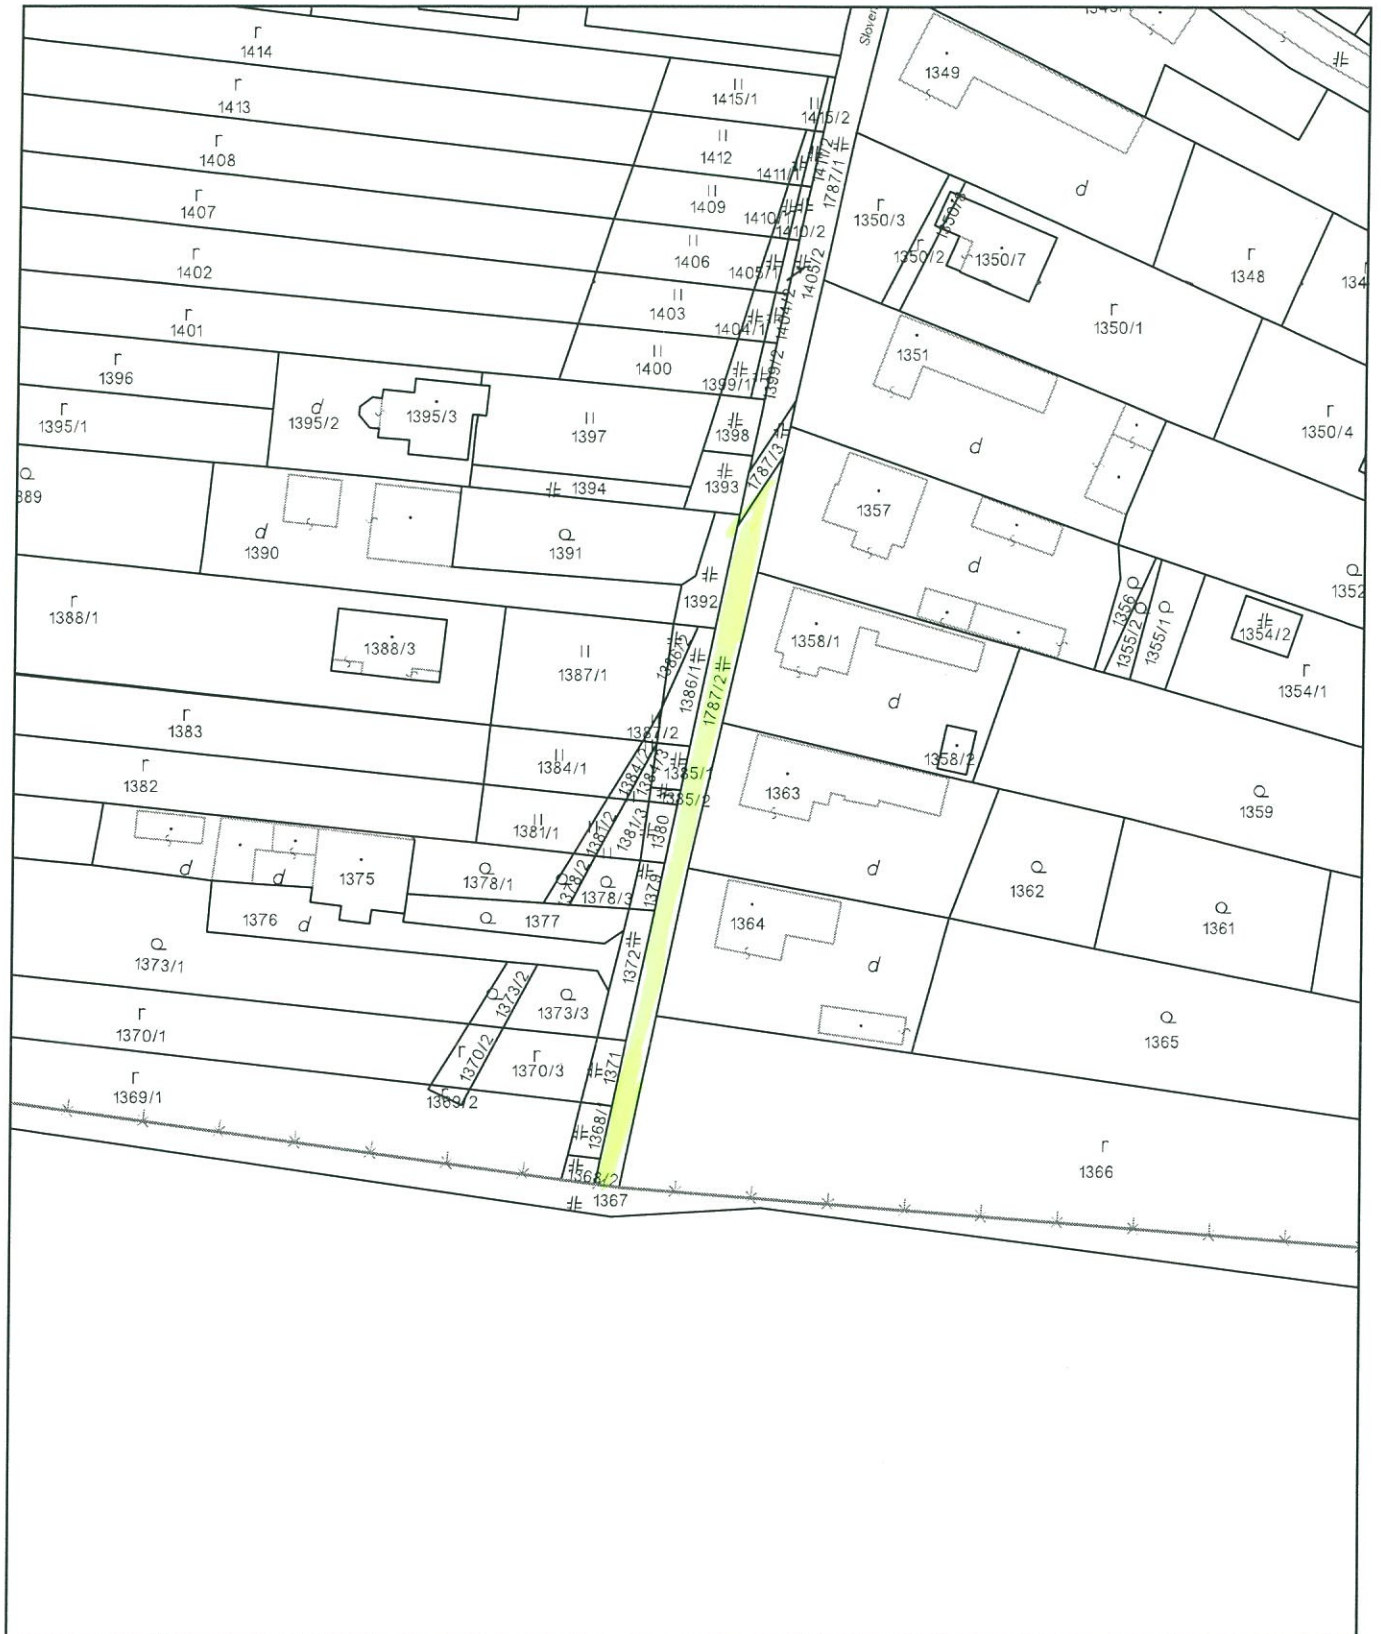

PRI POLIČI

Úrad geodézie, kartografie a katastra Slovenskej republiky	Okres Spišská Nová Ves	Obec Markušovce	Katastrálne územie Markušovce
	Číslo zákazky	Vektorová mapa	Mierka 1:1000
	KÓPIA Z MAPY URČENÉHO OPERÁTU na parcelu 90257/1 Kópia je nepoužiteľná na právne úkony		
Vyhotovené automatizovaným spôsobom z ISKN	Spôsob autorizácie		
Dátum a čas vyhotovenia	9.3.2023 8:00:18	Bez autorizácie	
Údaje platné k	8.3.2023 18:00:00		

PRI MILK AGRO

Úrad geodézie, kartografie a katastra Slovenskej republiky	Okres Spišská Nová Ves	Obec Markušovce	Katastrálne územie Markušovce
	Číslo zákazky	Vektorová mapa	Mierka 1:1000
	KÓPIA Z MAPY URČENÉHO OPERÁTU na parcelu 90267 Kópia je nepoužiteľná na právne úkony		
Vyhotovené automatizovaným spôsobom z ISKN	Spôsob autorizácie		
Dátum a čas vyhotovenia	9.3.2023 8:10:01	Bez autorizácie	
Údaje platné k	8.3.2023 18:00:00		

Úrad geodézie, kartografie a katastra Slovenskej republiky	Okres Spišská Nová Ves	Obec Markušovce	Katastrálne územie Markušovce
	Číslo zákazky	Vektorová mapa	Mierka 1:1000
	KÓPIA KATASTRÁLNEJ MAPY na parcelu 1787/2		
Kópia je nepoužiteľná na právne úkony			
Vyhotovené automatizovaným spôsobom z ISKN	Spôsob autorizácie		
Dátum a čas vyhotovenia	9.3.2023 7:50:38	Bez autorizácie	
Údaje platné k	8.3.2023 18:00:00		

POCNA

Úrad geodézie, kartografie a katastra Slovenskej republiky	Okres	Spíšská Nová Ves	Obec	Markušovce	Katastrálne územie	Markušovce
	Číslo zákazky	Vektorová mapa		Mierka	1:1000	
KÓPIA Z MAPY URČENÉHO OPERÁTU na parcelu 91138						
Kópia je nepoužiteľná na právne úkony						
Vyhotované automatizovaným spôsobom z ISKN	Dátum a čas vyhotovenia				9.3.2023 7:48:22	
Údaje platné k	8.3.2023 18:00:00				Spôsob autorizácie	Bez autorizácie