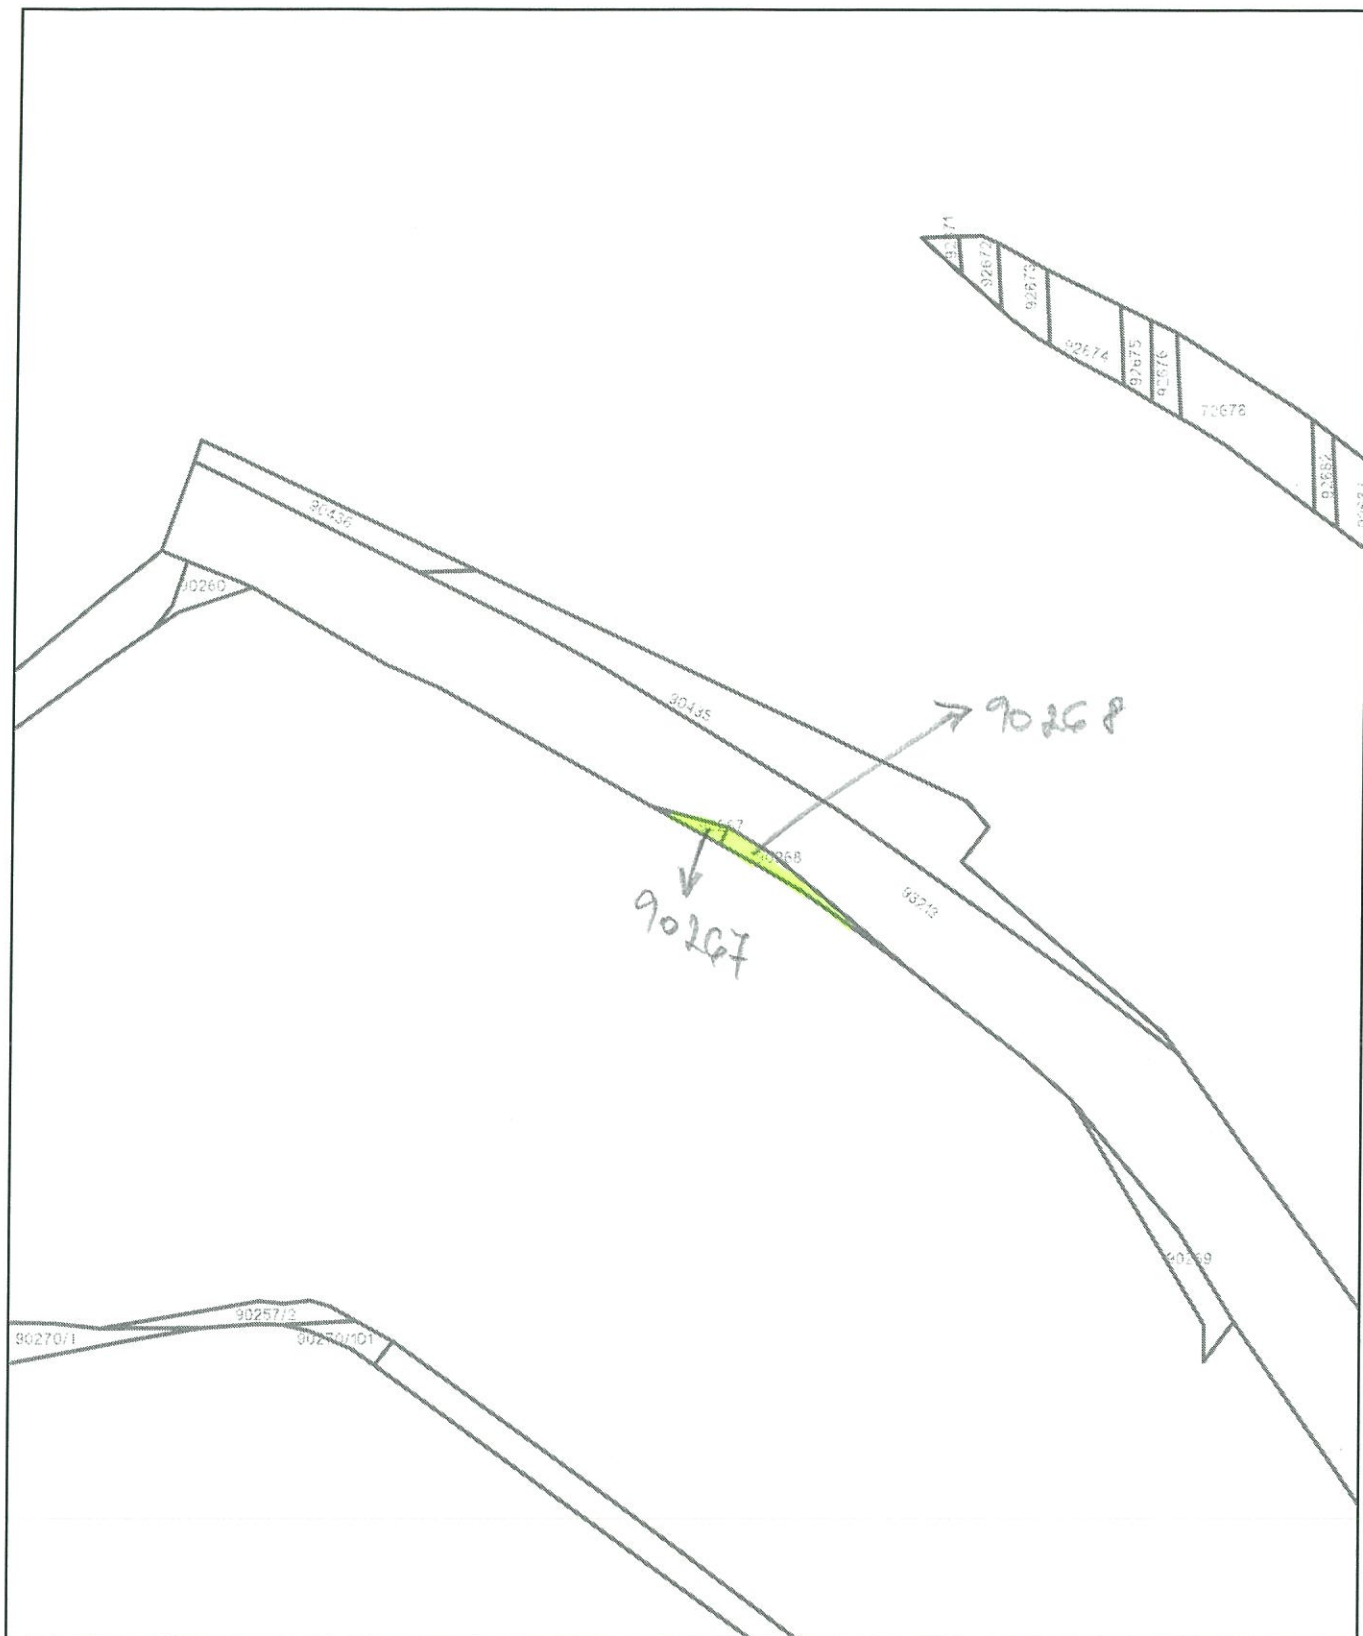

PRI POLIČI

Úrad geodézie, kartografie a katastra Slovenskej republiky	Okres Spišská Nová Ves	Obec Markušovce	Katastrálne územie Markušovce
	Číslo zákazky	Vektorová mapa	Mierka 1:1000
	KÓPIA Z MAPY URČENÉHO OPERÁTU na parcelu 90257/1 Kópia je nepoužiteľná na právne úkony		
Vyhotovené automatizovaným spôsobom z ISKN	Spôsob autorizácie		
Dátum a čas vyhotovenia	9.3.2023 8:00:18	Bez autorizácie	
Údaje platné k	8.3.2023 18:00:00		

PRI MILK AGRO

Úrad geodézie, kartografie a katastra Slovenskej republiky	Okres Spišská Nová Ves	Obec Markušovce	Katastrálne územie Markušovce
	Číslo zákazky	Vektorová mapa	Mierka 1:1000
	KÓPIA Z MAPY URČENÉHO OPERÁTU na parcelu 90267 Kópia je nepoužiteľná na právne úkony		
Vyhotovené automatizovaným spôsobom z ISKN	Spôsob autorizácie		
Dátum a čas vyhotovenia	9.3.2023 8:10:01	Bez autorizácie	
Údaje platné k	8.3.2023 18:00:00		

Úrad geodézie, kartografie a katastra Slovenskej republiky	Okres Spišská Nová Ves	Obec Markušovce	Katastrálne územie Markušovce
	Číslo zákazky	Vektorová mapa	Mierka 1:1000
	KÓPIA KATASTRÁLNEJ MAPY na parcelu 1787/2		
Kópia je nepoužiteľná na právne úkony			
Vyhotovené automatizovaným spôsobom z ISKN	Spôsob autorizácie		
Dátum a čas vyhotovenia	9.3.2023 7:50:38	Bez autorizácie	
Údaje platné k	8.3.2023 18:00:00		

POCNA

Úrad geodézie, kartografie a katastra Slovenskej republiky	Okres	Spíšská Nová Ves	Obec	Markušovce	Katastrálne územie	Markušovce
	Číslo zákazky	Vektorová mapa		Mierka	1:1000	
KÓPIA Z MAPY URČENÉHO OPERÁTU na parcelu 91138						
Kópia je nepoužiteľná na právne úkony						
Vyhotované automatizovaným spôsobom z ISKN	Dátum a čas vyhotovenia				9.3.2023 7:48:22	
Údaje platné k	8.3.2023 18:00:00				Spôsob autorizácie	Bez autorizácie