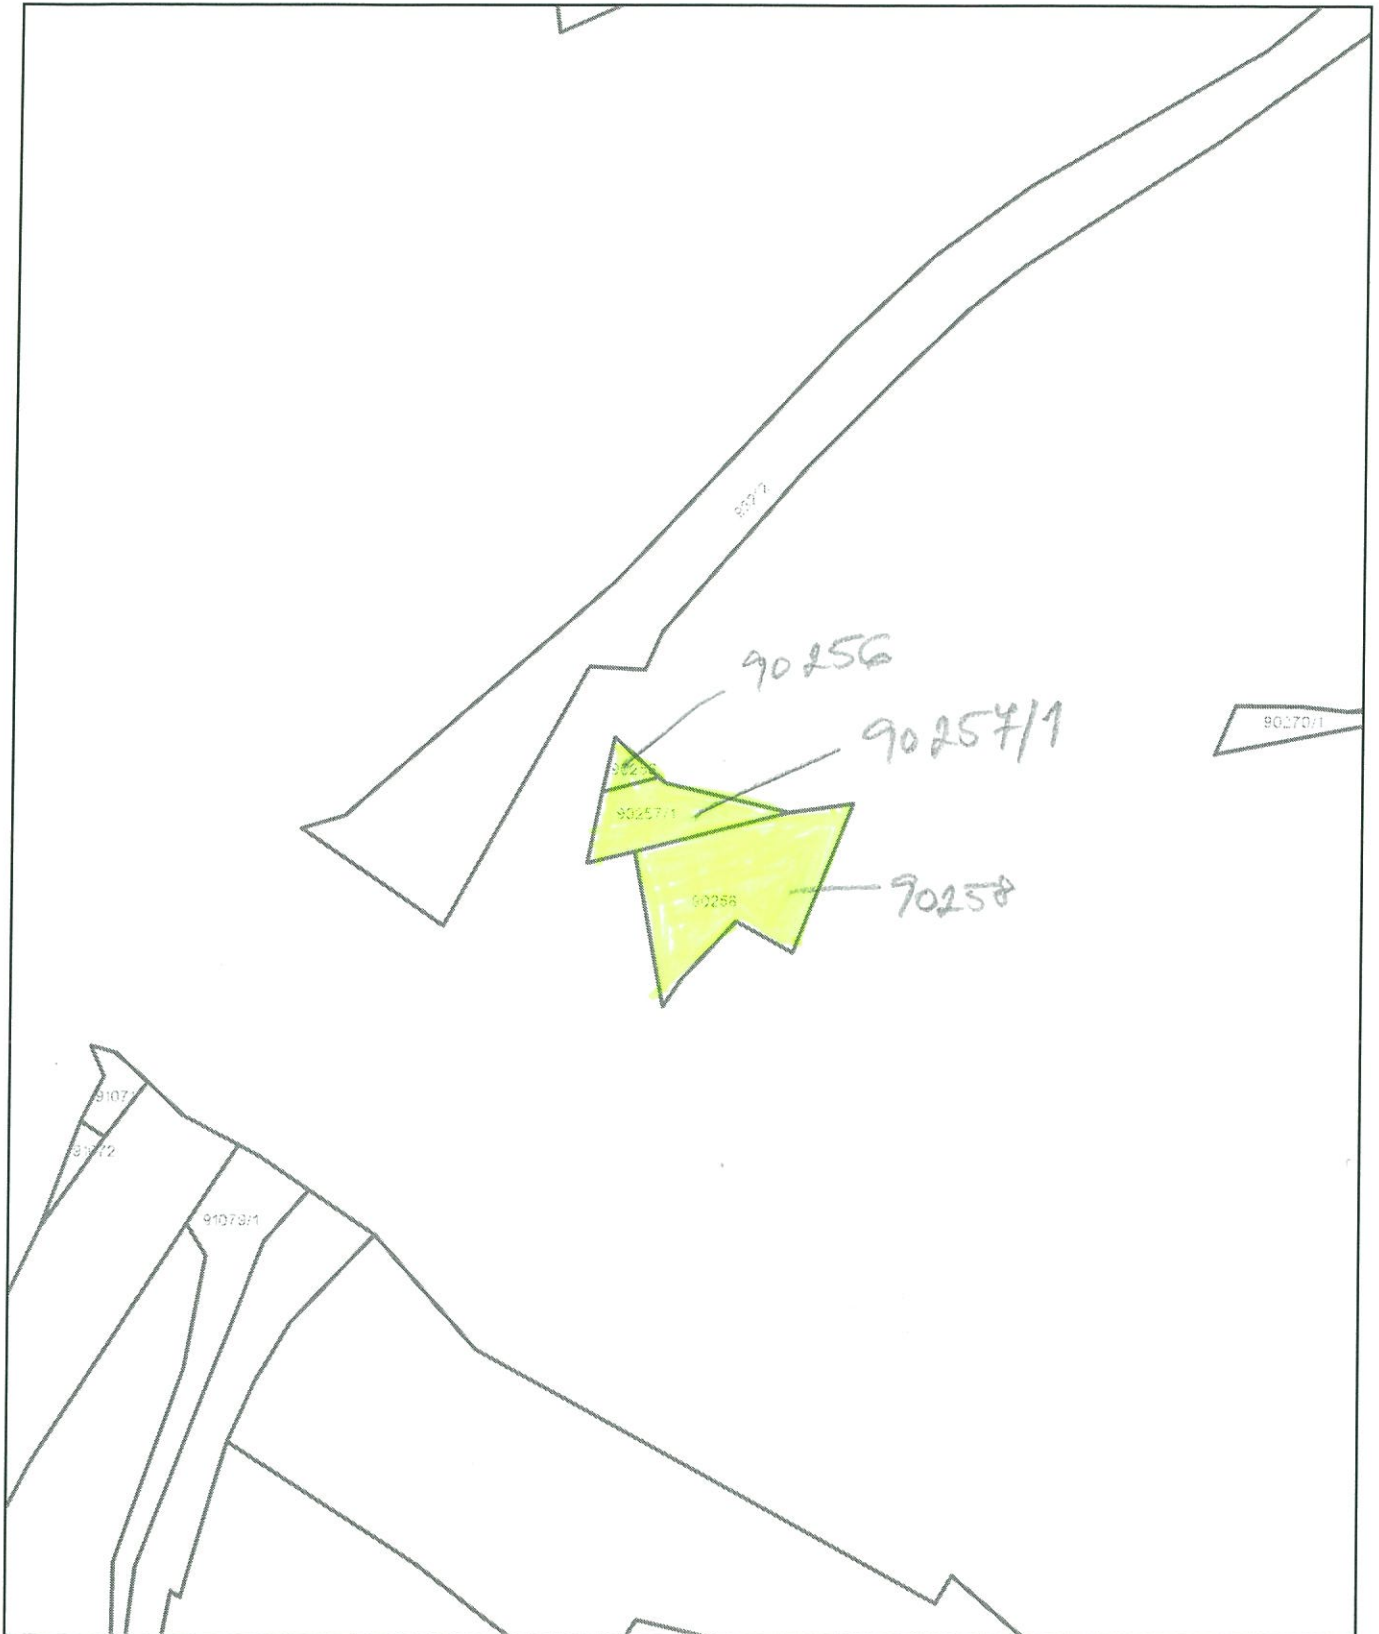

PRI POLIČI

Úrad geodézie, kartografie a katastra Slovenskej republiky	Okres Spišská Nová Ves	Obec Markušovce	Katastrálne územie Markušovce
	Číslo zákazky	Vektorová mapa	Mierka 1:1000
	KÓPIA Z MAPY URČENÉHO OPERÁTU na parcelu 90257/1 Kópia je nepoužiteľná na právne úkony		
Vyhotovené automatizovaným spôsobom z ISKN	Spôsob autorizácie		
Dátum a čas vyhotovenia	9.3.2023 8:00:18	Bez autorizácie	
Údaje platné k	8.3.2023 18:00:00		

PRI MILK AGRO

Úrad geodézie, kartografie a katastra Slovenskej republiky	Okres Spišská Nová Ves	Obec Markušovce	Katastrálne územie Markušovce
	Číslo zákazky	Vektorová mapa	Mierka 1:1000
	KÓPIA Z MAPY URČENÉHO OPERÁTU na parcelu 90267 Kópia je nepoužiteľná na právne úkony		
Vyhotovené automatizovaným spôsobom z ISKN	Spôsob autorizácie		
Dátum a čas vyhotovenia	9.3.2023 8:10:01	Bez autorizácie	
Údaje platné k	8.3.2023 18:00:00		

Úrad geodézie, kartografie a katastra Slovenskej republiky	Okres Spišská Nová Ves	Obec Markušovce	Katastrálne územie Markušovce
	Číslo zákazky	Vektorová mapa	Mierka 1:1000
	KÓPIA KATASTRÁLNEJ MAPY na parcelu 1787/2		
Kópia je nepoužiteľná na právne úkony			
Vyhotovené automatizovaným spôsobom z ISKN	Spôsob autorizácie		
Dátum a čas vyhotovenia	9.3.2023 7:50:38	Bez autorizácie	
Údaje platné k	8.3.2023 18:00:00		

POCNA

Úrad geodézie, kartografie a katastra Slovenskej republiky	Okres	Spíšská Nová Ves	Obec	Markušovce	Katastrálne územie	Markušovce
	Číslo zákazky	Vektorová mapa		Mierka	1:1000	
KÓPIA Z MAPY URČENÉHO OPERÁTU na parcelu 91138						
Kópia je nepoužiteľná na právne úkony						
Vyhotované automatizovaným spôsobom z ISKN	Dátum a čas vyhotovenia				9.3.2023 7:48:22	
Údaje platné k	8.3.2023 18:00:00				Spôsob autorizácie	Bez autorizácie